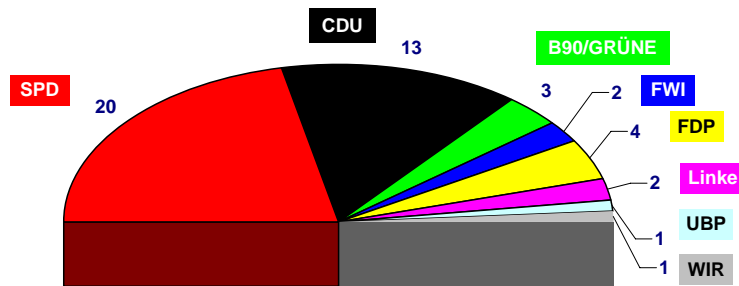

Kommunalwahlen 2009

Wahl des Rates

Wahlvergleich

Stadt Castrop-Rauxel - Bereich Informationstechnik und zentrale Dienste

Angaben in Prozent

Kommunalwahlen 2009

Wahl des Rates

Sitzverteilung