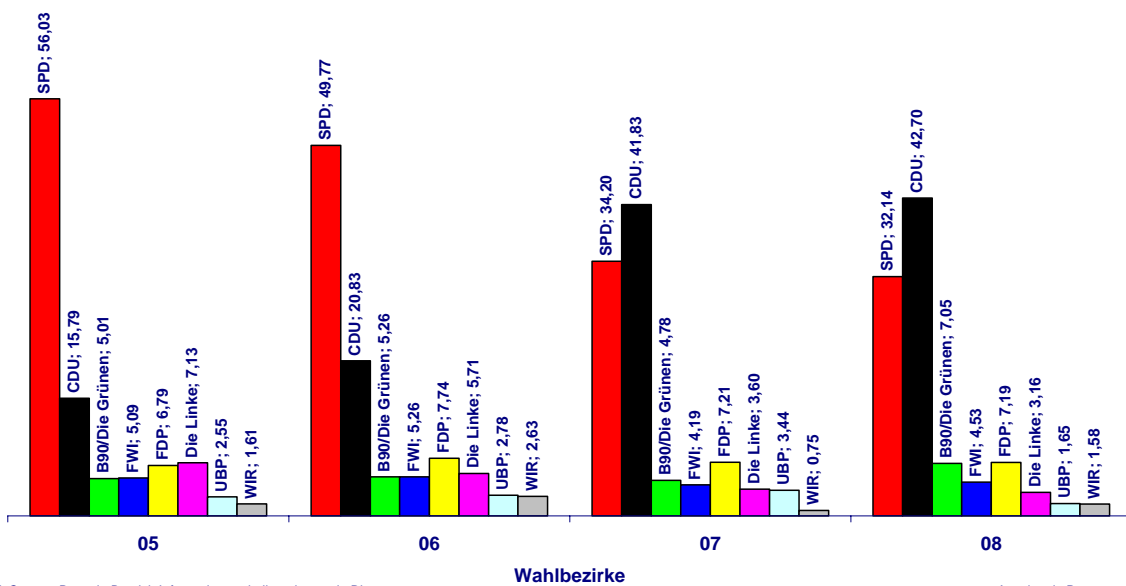

Kommunalwahlen 2009

Wahl des Rates

Wahlbezirke 01 - 04

Stadt Castrop-Rauxel - Bereich Informationstechnik und zentrale Dienste

Angaben in Prozent

Kommunalwahlen 2009

Wahl des Rates

Wahlbezirke 05 - 08