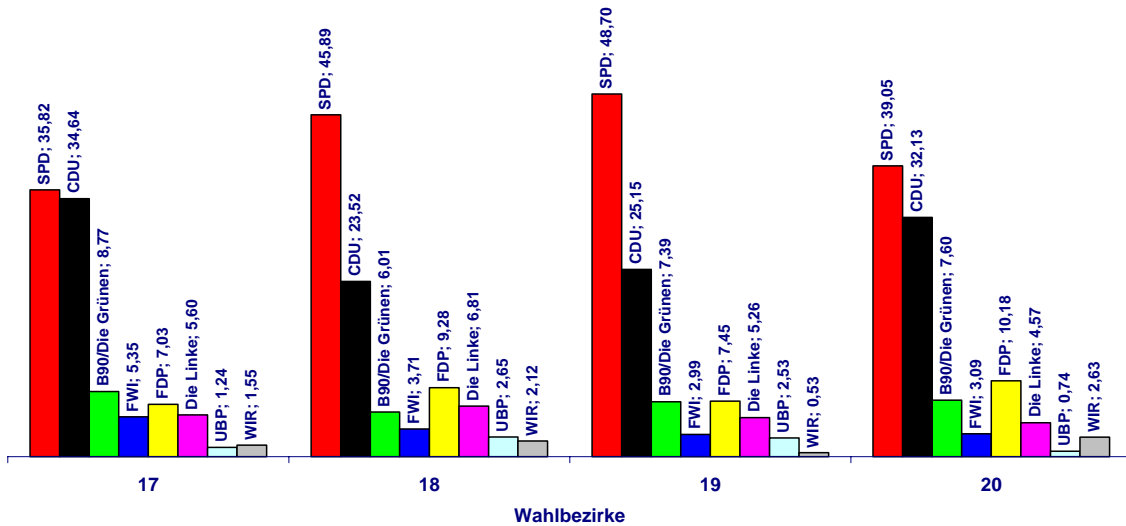

Kommunalwahlen 2009

Wahl des Rates

Wahlbezirke 17 - 20

Stadt Castrop-Rauel - Bereich Informationstechnik und zentrale Dienste

Angaben in Prozent

Kommunalwahlen 2009