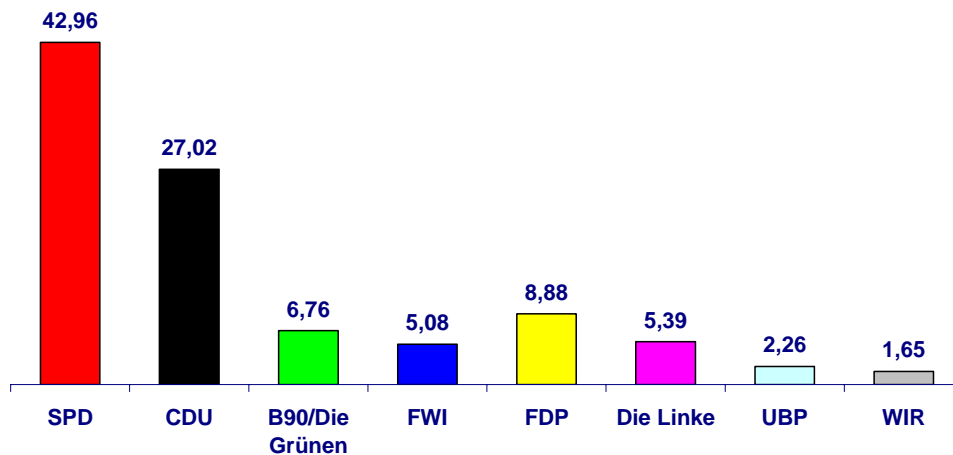

Wahl des Rates am 30. August 2009

Gesamtergebnis

Wahlberechtigte insgesamt	Wähler insgesamt	abgegebene Stimmen		Von den abgegebenen gültigen Stimmen entfallen auf	
		ungültig	gültig		
A	B	C	D	absolut	in Proz.

	62.567	31.104	437	30.667	SPD	13.176	42,96
					CDU	8.285	27,02
Wahlbeteiligung:		49,71%			B90/GRÜNE	2.072	6,76
					FWI	1.559	5,08
					FDP	2.724	8,88
					Die Linke	1.652	5,39
					UBP	693	2,26
					WIR	506	1,65

Kommunalwahlen 2009

Wahl des Rates

Stimmenverteilung