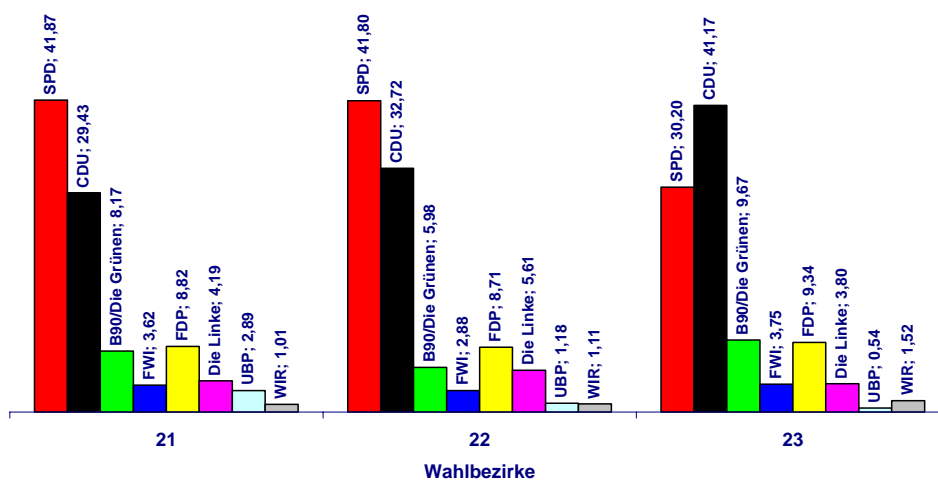

Angaben in Prozent

Kommunalwahlen 2009

Wahl des Rates

Wahlbezirke 13 - 16

Stadt Castrop-Rauel - Bereich Informationstechnik und zentrale Dienste

Angaben in Prozent

Kommunalwahlen 2009

Wahl des Rates

Wahlbezirke 17 - 20

Stadt Castrop-Rauel - Bereich Informationstechnik und zentrale Dienste

Angaben in Prozent

Kommunalwahlen 2009

Wahl des Rates

Wahlbezirke 21 - 23

Stadt Castrop-Rauel - Bereich Informationstechnik und zentrale Dienste

Angaben in Prozent

Stadt Castrop-Rauxel

Wahl des Rates am 30. August 2009					Wahlbezirk 01		
Wahl-/ Stimm- bezirk	Wahlbe- rechtigte insgesamt	Wähler insgesamt	abgegebene Stim- men		Von den abgegebenen gültigen Stimmen entfallen auf		
			ungültig	gültig	absolut in Proz.		
	A	B	C	D			
01.1	908	459	5	454	SPD	205	45,15
					CDU	46	10,13
AGORA-Griech. Kulturzentrum					B90/GRÜNE	23	5,07
					FWI	97	21,37
					FDP	34	7,49
					Die Linke	28	6,17
					UBP	17	3,74
					WIR	4	0,88
01.2	985	443	5	438	SPD	213	48,63
					CDU	65	14,84
Franz-Hillebrand-Hauptschule					B90/GRÜNE	25	5,71
					FWI	61	13,93
					FDP	23	5,25
					Die Linke	25	5,71
					UBP	19	4,34
					WIR	7	1,60
01.3	833	350	4	346	SPD	188	54,34
					CDU	34	9,83
Franz-Hillebrand-Hauptschule					B90/GRÜNE	22	6,36
					FWI	42	12,14
					FDP	18	5,20
					Die Linke	27	7,80
					UBP	7	2,02
					WIR	8	2,31
01.9	0	175	2	173	SPD	71	41,04
					CDU	35	20,23
Briefwahl Wahlbezirk 01					B90/GRÜNE	9	5,20
					FWI	31	17,92
					FDP	3	1,73
					Die Linke	22	12,72
					UBP	0	0,00
					WIR	2	1,16
Wahlbezirk insgesamt							
	2.726	1.427	16	1.411	SPD	677	47,98
					CDU	180	12,76
Wahlbeteiligung:		52,35%			B90/GRÜNE	79	5,60
					FWI	231	16,37
					FDP	78	5,53
					Die Linke	102	7,23
					UBP	43	3,05
					WIR	21	1,49