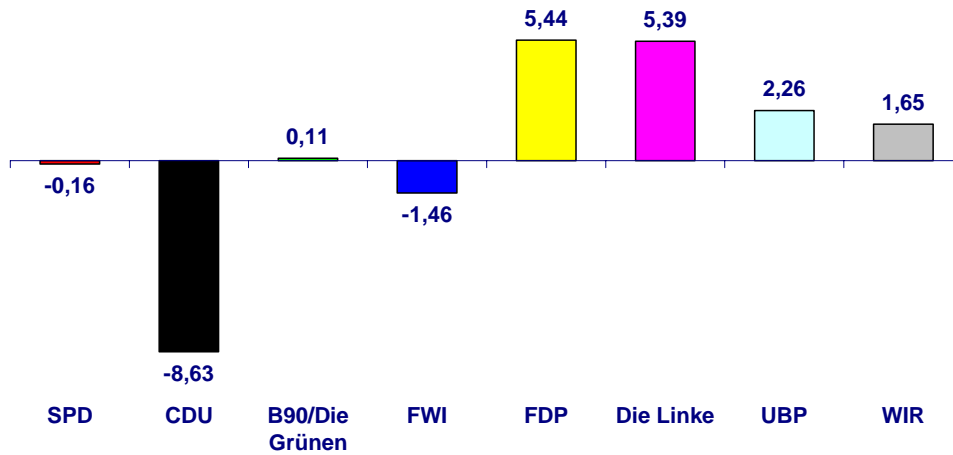

	62.567	31.104	437	30.667	SPD	13.176	42,96
					CDU	8.285	27,02
Wahlbeteiligung:		49,71%			B90/GRÜNE	2.072	6,76
					FWI	1.559	5,08
					FDP	2.724	8,88
					Die Linke	1.652	5,39
					UBP	693	2,26
					WIR	506	1,65

Kommunalwahlen 2009

Wahl des Rates

Stimmenverteilung

Kommunalwahlen 2009

Wahl des Rates

Gewinne/Verluste

Stadt Castrop-Rauxel - Bereich Informationstechnik und zentrale Dienste

Angaben in Prozent

Kommunalwahlen 2009

Wahl des Rates

Wahlvergleich

Stadt Castrop-Rauxel - Bereich Informationstechnik und zentrale Dienste

Angaben in Prozent

Kommunalwahlen 2009

Wahl des Rates

Sitzverteilung