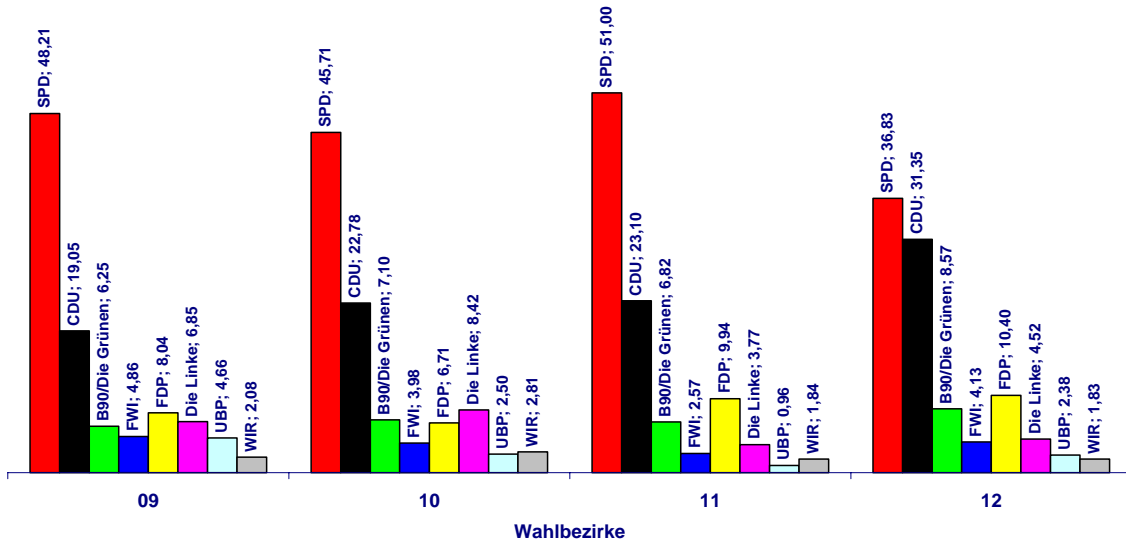

Stadt Castrop-Rauxel - Bereich Informationstechnik und zentrale Dienste

Angaben in Prozent

Kommunalwahlen 2009

Wahl des Rates

Wahlbezirke 09 - 12

Stadt Castrop-Rauel - Bereich Informationstechnik und zentrale Dienste

Angaben in Prozent

Kommunalwahlen 2009

Wahl des Rates

Wahlbezirke 13 - 16

Stadt Castrop-Rauel - Bereich Informationstechnik und zentrale Dienste

Angaben in Prozent

Kommunalwahlen 2009

Wahl des Rates