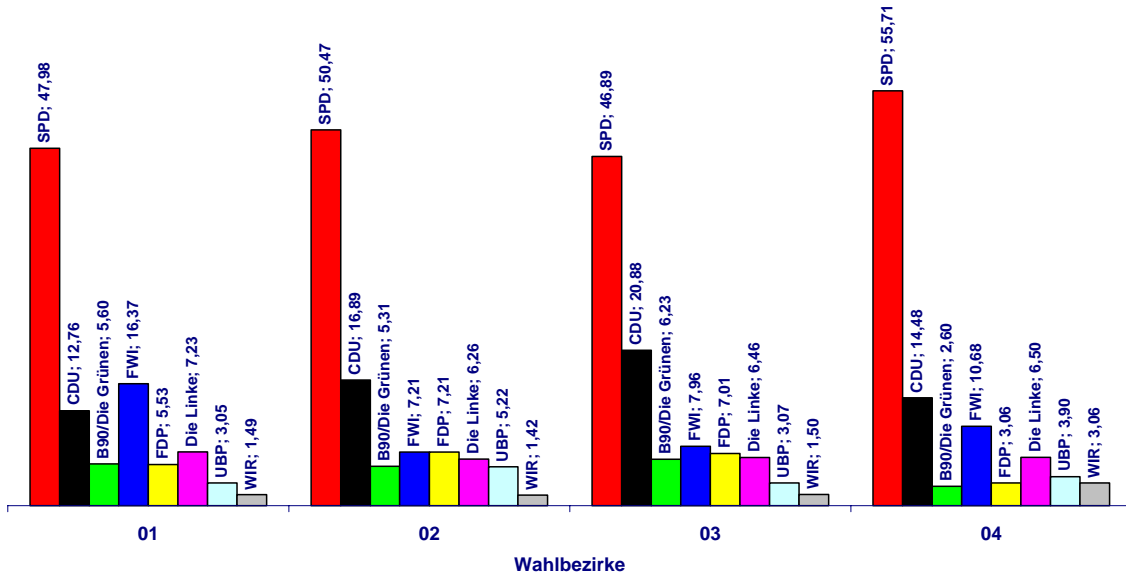

Kommunalwahlen 2009

Wahl des Rates

Wahlbezirke 01 - 04

Stadt Castrop-Rauxel - Bereich Informationstechnik und zentrale Dienste

Angaben in Prozent

Kommunalwahlen 2009