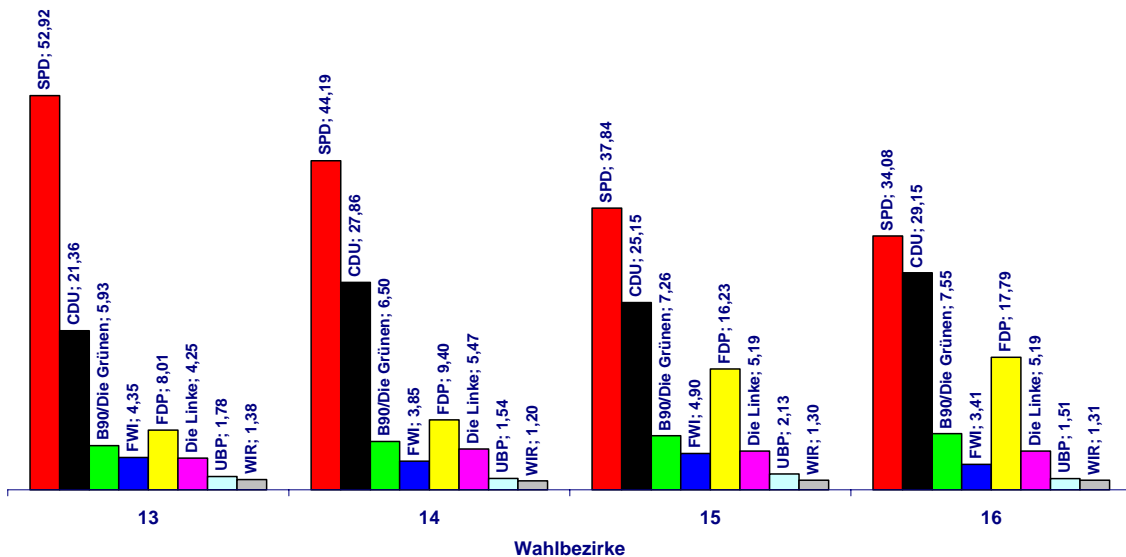

Stadt Castrop-Rauxel - Bereich Informationstechnik und zentrale Dienste

Angaben in Prozent

Kommunalwahlen 2009

Wahl des Rates

Wahlbezirke 09 - 12

Stadt Castrop-Rauel - Bereich Informationstechnik und zentrale Dienste

Angaben in Prozent

Kommunalwahlen 2009

Wahl des Rates

Wahlbezirke 13 - 16

Stadt Castrop-Rauel - Bereich Informationstechnik und zentrale Dienste

Angaben in Prozent

Kommunalwahlen 2009

Wahl des Rates