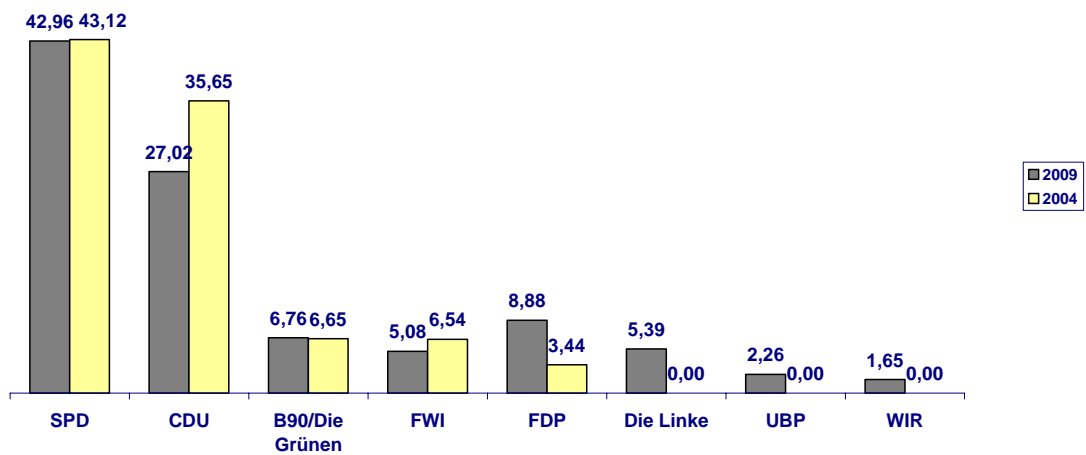

Wahl des Rates

Wahlvergleich

Stadt Castrop-Rauxel - Bereich Informationstechnik und zentrale Dienste

Angaben in Prozent