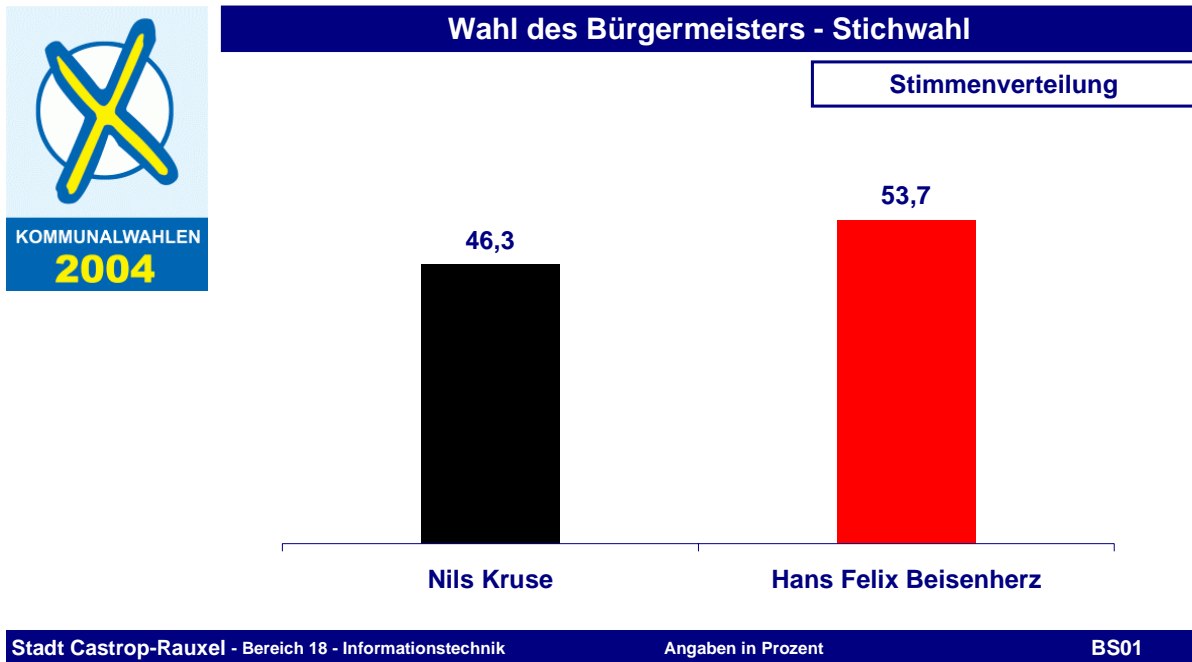

Gesamtergebnis

Wahl-/ Stimm- bezirk	Wahlbe- rechtigte insgesamt	Wähler		abgegebene Stimmen		Von den abgegebenen gültigen Stimmen entfallen auf	
		insgesamt	davon mit Wahlbrief	ungültig	gültig	absolut	in Proz.
	A	B	B1	C	D		

	62.703	27.186	4.773	286	26.900	Kruse	12.468	46,35
						Beisenherz	14.432	53,65
Wahlbeteiligung:		43,36%						

Gewählt ist: Beisenherz, Hans Felix, SPD

Stadt Castrop-Rauxel

Wahl des Bürgermeisters - Stichwahl am 10. Okt. 2004