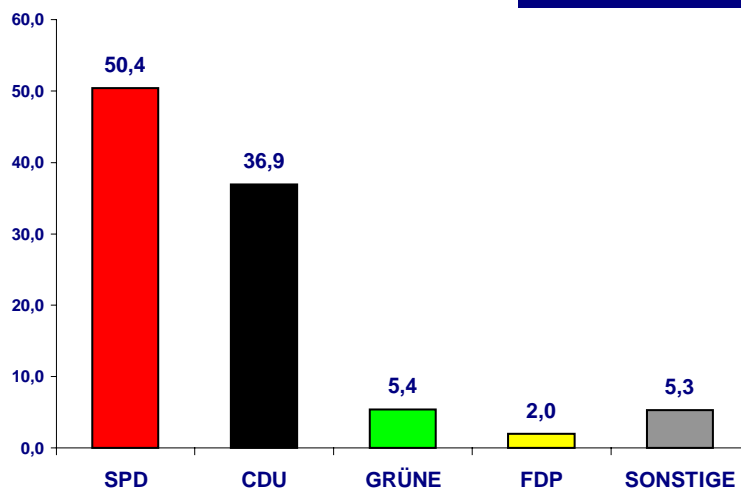

Europawahl 13. Juni 1999

Ergebnisse in der Stadt Castrop-Rauxel

Wahlberechtigte	ohne Sperrvermerk	A1	56.679	
	mit Sperrvermerk	A2	3.606	
	Insgesamt	A	60.285	
Wähler	insgesamt	B	23.888	39,6 %
	davon mit Wahlschein	B1	3.285	
Abgegebene Stimmen	ungültig	C	211	
	gültig	D	23.677	
		davon entfielen auf		
		D1 SPD	11.943	50,4 %
		D2 CDU	8.726	36,9 %
		D3 GRÜNE	1.285	5,4 %
		D4 FDP	462	2,0 %
		D5 REP	219	0,9 %
		D6 GRAUE	145	0,6 %
		D7 PDS	356	1,5 %
		D8 APD	101	0,4 %
		D9 ödp	26	0,1 %
		D10 NPD	70	0,3 %
		D11 CM	25	0,1 %
		D12 NATURGES	22	0,1 %
		D13 PBC	16	0,1 %
		D14 PASS	30	0,1 %
		D15 BüSo	2	0,0 %
		D16 ASP	41	0,2 %
		D17 ZENTRUM	6	0,0 %
		D18 FRAUEN	66	0,3 %
		D19 HP	7	0,0 %
		D20 Tierschutz	129	0,5 %

Europawahl am 13. Juni 1999 - Ergebnisse in Castrop-Rauxel

Wahlbeteiligung

Stadt Castrop-Rauxel - Informationstechnik

Angaben in Prozent

E01

Europawahl am 13. Juni 1999 - Ergebnisse in Castrop-Rauxel

Verteilung der Stimmen

Stadt Castrop-Rauxel - Informationstechnik

Angaben in Prozent

E02

Europawahl am 13. Juni 1999 - Ergebnisse in Castrop-Rauxel

Gewinne/Verluste

Stadt Castrop-Rauxel - Informationstechnik

Angaben in Prozent

E03