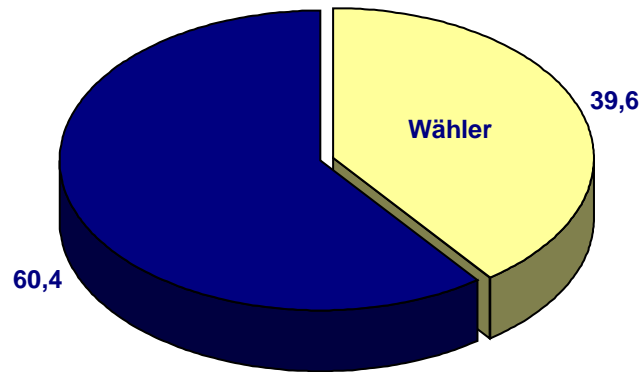

Europawahl 13. Juni 1999

Ergebnisse in der Stadt Castrop-Rauxel

Wahlberechtigte	ohne Sperrvermerk	A1	56.679	
	mit Sperrvermerk	A2	3.606	
	Insgesamt	A	60.285	
Wähler	insgesamt	B	23.888	39,6 %
	davon mit Wahlschein	B1	3.285	
Abgegebene Stimmen	ungültig	C	211	
	gültig	D	23.677	
		davon entfielen auf		
		D1 SPD	11.943	50,4 %
		D2 CDU	8.726	36,9 %
		D3 GRÜNE	1.285	5,4 %
		D4 FDP	462	2,0 %
		D5 REP	219	0,9 %
		D6 GRAUE	145	0,6 %
		D7 PDS	356	1,5 %
		D8 APD	101	0,4 %
		D9 ödp	26	0,1 %
		D10 NPD	70	0,3 %
		D11 CM	25	0,1 %
		D12 NATURGES	22	0,1 %
		D13 PBC	16	0,1 %
		D14 PASS	30	0,1 %
		D15 BüSo	2	0,0 %
		D16 ASP	41	0,2 %
		D17 ZENTRUM	6	0,0 %
		D18 FRAUEN	66	0,3 %
		D19 HP	7	0,0 %
		D20 Tierschutz	129	0,5 %

Europawahl am 13. Juni 1999 - Ergebnisse in Castrop-Rauxel

Wahlbeteiligung

Stadt Castrop-Rauxel - Informationstechnik

Angaben in Prozent

E01

Europawahl am 13. Juni 1999 - Ergebnisse in Castrop-Rauxel

Verteilung der Stimmen