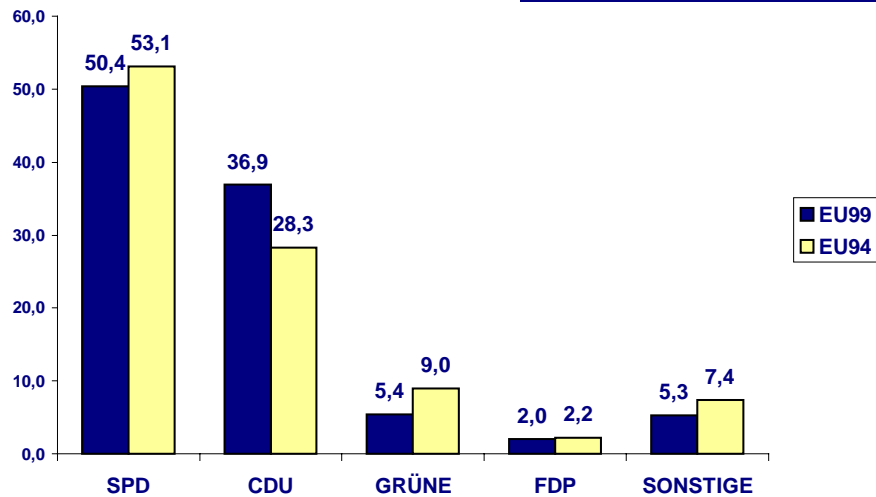

Europawahl am 13. Juni 1999 - Ergebnisse in Castrop-Rauxel

Wahlvergleich 1999/1994

Stadt Castrop-Rauxel - Informationstechnik

Angaben in Prozent

E04

Herausgeber:

Stadt Castrop-Rauxel
Der Bürgermeister
Informationstechnik
Europaplatz 1, 44575 Castrop-Rauxel
Telefon: 02305/106-0

10/2002