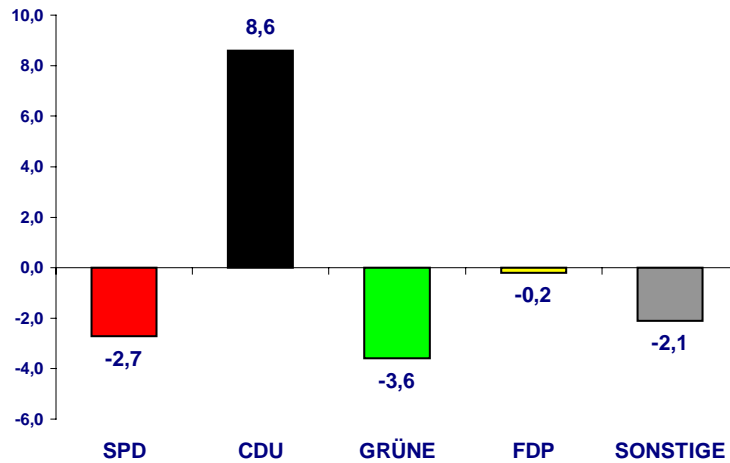

Europawahl 13. Juni 1999

Ergebnisse in der Stadt Castrop-Rauxel

Wahlberechtigte	ohne Sperrvermerk	A1	56.679	
	mit Sperrvermerk	A2	3.606	
	Insgesamt	A	60.285	
Wähler	insgesamt	B	23.888	39,6 %
	davon mit Wahlschein	B1	3.285	
Abgegebene Stimmen	ungültig	C	211	
	gültig	D	23.677	
		davon entfielen auf		
		D1 SPD	11.943	50,4 %
		D2 CDU	8.726	36,9 %
		D3 GRÜNE	1.285	5,4 %
		D4 FDP	462	2,0 %
		D5 REP	219	0,9 %
		D6 GRAUE	145	0,6 %
		D7 PDS	356	1,5 %
		D8 APD	101	0,4 %
		D9 ödp	26	0,1 %
		D10 NPD	70	0,3 %
		D11 CM	25	0,1 %
		D12 NATURGES	22	0,1 %
		D13 PBC	16	0,1 %
		D14 PASS	30	0,1 %
		D15 BüSo	2	0,0 %
		D16 ASP	41	0,2 %
		D17 ZENTRUM	6	0,0 %
		D18 FRAUEN	66	0,3 %
		D19 HP	7	0,0 %
		D20 Tierschutz	129	0,5 %

Europawahl am 13. Juni 1999 - Ergebnisse in Castrop-Rauxel

Wahlbeteiligung

Stadt Castrop-Rauxel - Informationstechnik

Angaben in Prozent

E01

Europawahl am 13. Juni 1999 - Ergebnisse in Castrop-Rauxel

Verteilung der Stimmen

Stadt Castrop-Rauxel - Informationstechnik

Angaben in Prozent

E02

Europawahl am 13. Juni 1999 - Ergebnisse in Castrop-Rauxel

Gewinne/Verluste

Stadt Castrop-Rauxel - Informationstechnik

Angaben in Prozent

E03