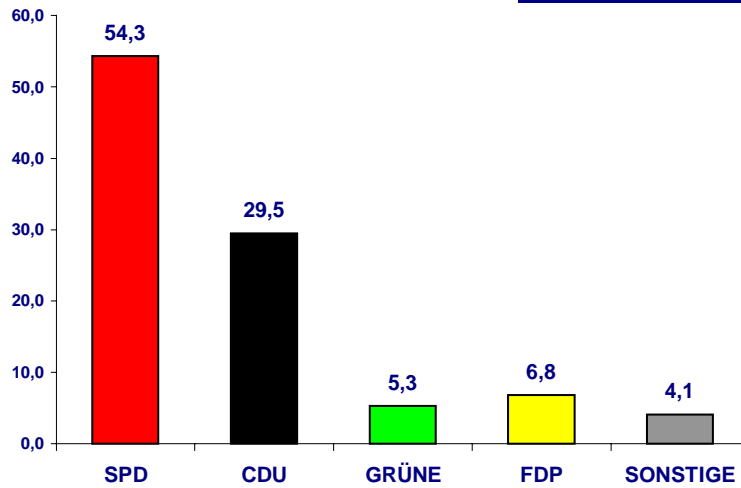

### Ergebnisse in der Stadt Castrop-Rauxel

Wahlberechtigte	ohne Sperrvermerk	A1	54.398	
	mit Sperrvermerk	A2	5.644	
	Insgesamt	A	60.042	
Wähler	insgesamt	B	33.158	55,2 %
	davon mit Wahlschein	B1	5.303	
Abgegebene Stimmen	ungültig	C	870	
	gültig	D	32.288	
		davon entfielen auf		
		D1 SPD	17.527	54,3 %
		D2 CDU	9.515	29,5 %
		D3 GRÜNE	1.725	5,3 %
		D4 FDP	2.190	6,8 %
		D5 REP	590	1,8 %
		D8 MLPD	27	0,1 %
		D9 PDS	383	1,2 %
		D10 Unabh.Bürger	331	1,0 %

### Wahl des Landtages am 14. Mai 2000 - Ergebnisse in Castrop-Rauxel

#### Wahlbeteiligung

**Wahl des Landtages am 14. Mai 2000 - Ergebnisse in Castrop-Rauxel**

**Verteilung der Stimmen**

Stadt Castrop-Rauxel - Informationstechnik

Angaben in Prozent

L02

**Wahl des Landtages am 14. Mai 2000 - Ergebnisse in Castrop-Rauxel**