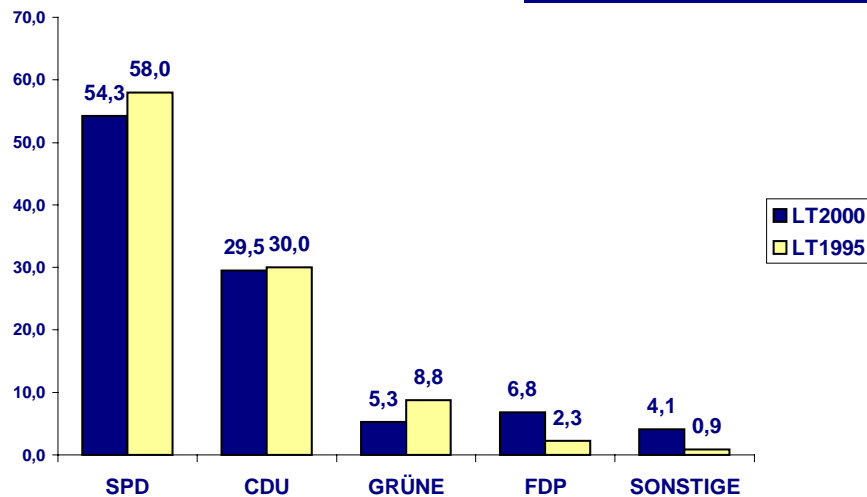

#### Wahlbeteiligung

**Wahl des Landtages am 14. Mai 2000 - Ergebnisse in Castrop-Rauxel**

**Verteilung der Stimmen**

Stadt Castrop-Rauxel - Informationstechnik

Angaben in Prozent

L02

**Wahl des Landtages am 14. Mai 2000 - Ergebnisse in Castrop-Rauxel**

**Gewinne/Verluste**

Stadt Castrop-Rauxel - Informationstechnik

Angaben in Prozent

L03

**Wahl des Landtages am 14. Mai 2000 - Ergebnisse in Castrop-Rauxel**

**Wahlvergleich 2000/1995**

Stadt Castrop-Rauxel - Informationstechnik