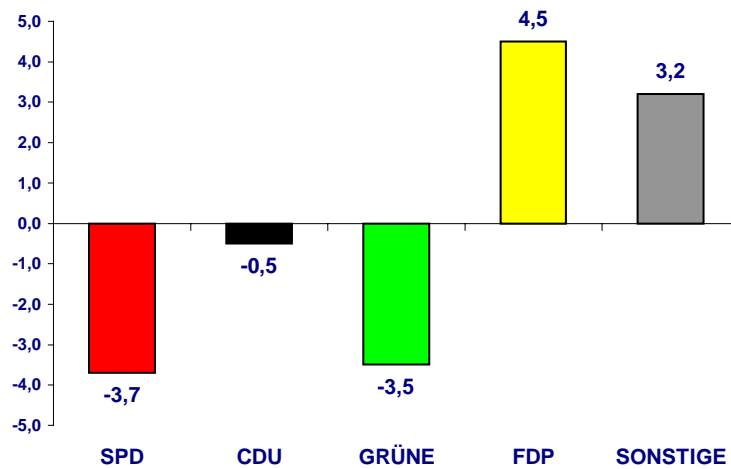

### Wahl des Landtages am 14. Mai 2000 - Ergebnisse in Castrop-Rauxel

#### Wahlbeteiligung

**Wahl des Landtages am 14. Mai 2000 - Ergebnisse in Castrop-Rauxel**

**Verteilung der Stimmen**

Stadt Castrop-Rauxel - Informationstechnik

Angaben in Prozent

L02

**Wahl des Landtages am 14. Mai 2000 - Ergebnisse in Castrop-Rauxel**

**Gewinne/Verluste**

Stadt Castrop-Rauxel - Informationstechnik

Angaben in Prozent

L03

**Wahl des Landtages am 14. Mai 2000 - Ergebnisse in Castrop-Rauxel**

**Wahlvergleich 2000/1995**

Stadt Castrop-Rauxel - Informationstechnik