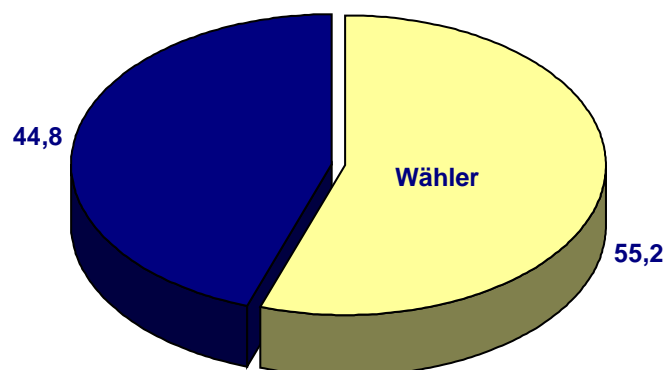

Landtagswahl 14. Mai 2000

Ergebnisse in der Stadt Castrop-Rauxel

Wahlberechtigte	ohne Sperrvermerk	A1	54.398	
	mit Sperrvermerk	A2	5.644	
	Insgesamt	A	60.042	
Wähler	insgesamt	B	33.158	55,2 %
	davon mit Wahlschein	B1	5.303	
Abgegebene Stimmen	ungültig	C	870	
	gültig	D	32.288	
		davon entfielen auf		
		D1 SPD	17.527	54,3 %
		D2 CDU	9.515	29,5 %
		D3 GRÜNE	1.725	5,3 %
		D4 FDP	2.190	6,8 %
		D5 REP	590	1,8 %
		D8 MLPD	27	0,1 %
		D9 PDS	383	1,2 %
		D10 Unabh.Bürger	331	1,0 %

Wahl des Landtages am 14. Mai 2000 - Ergebnisse in Castrop-Rauxel

Wahlbeteiligung